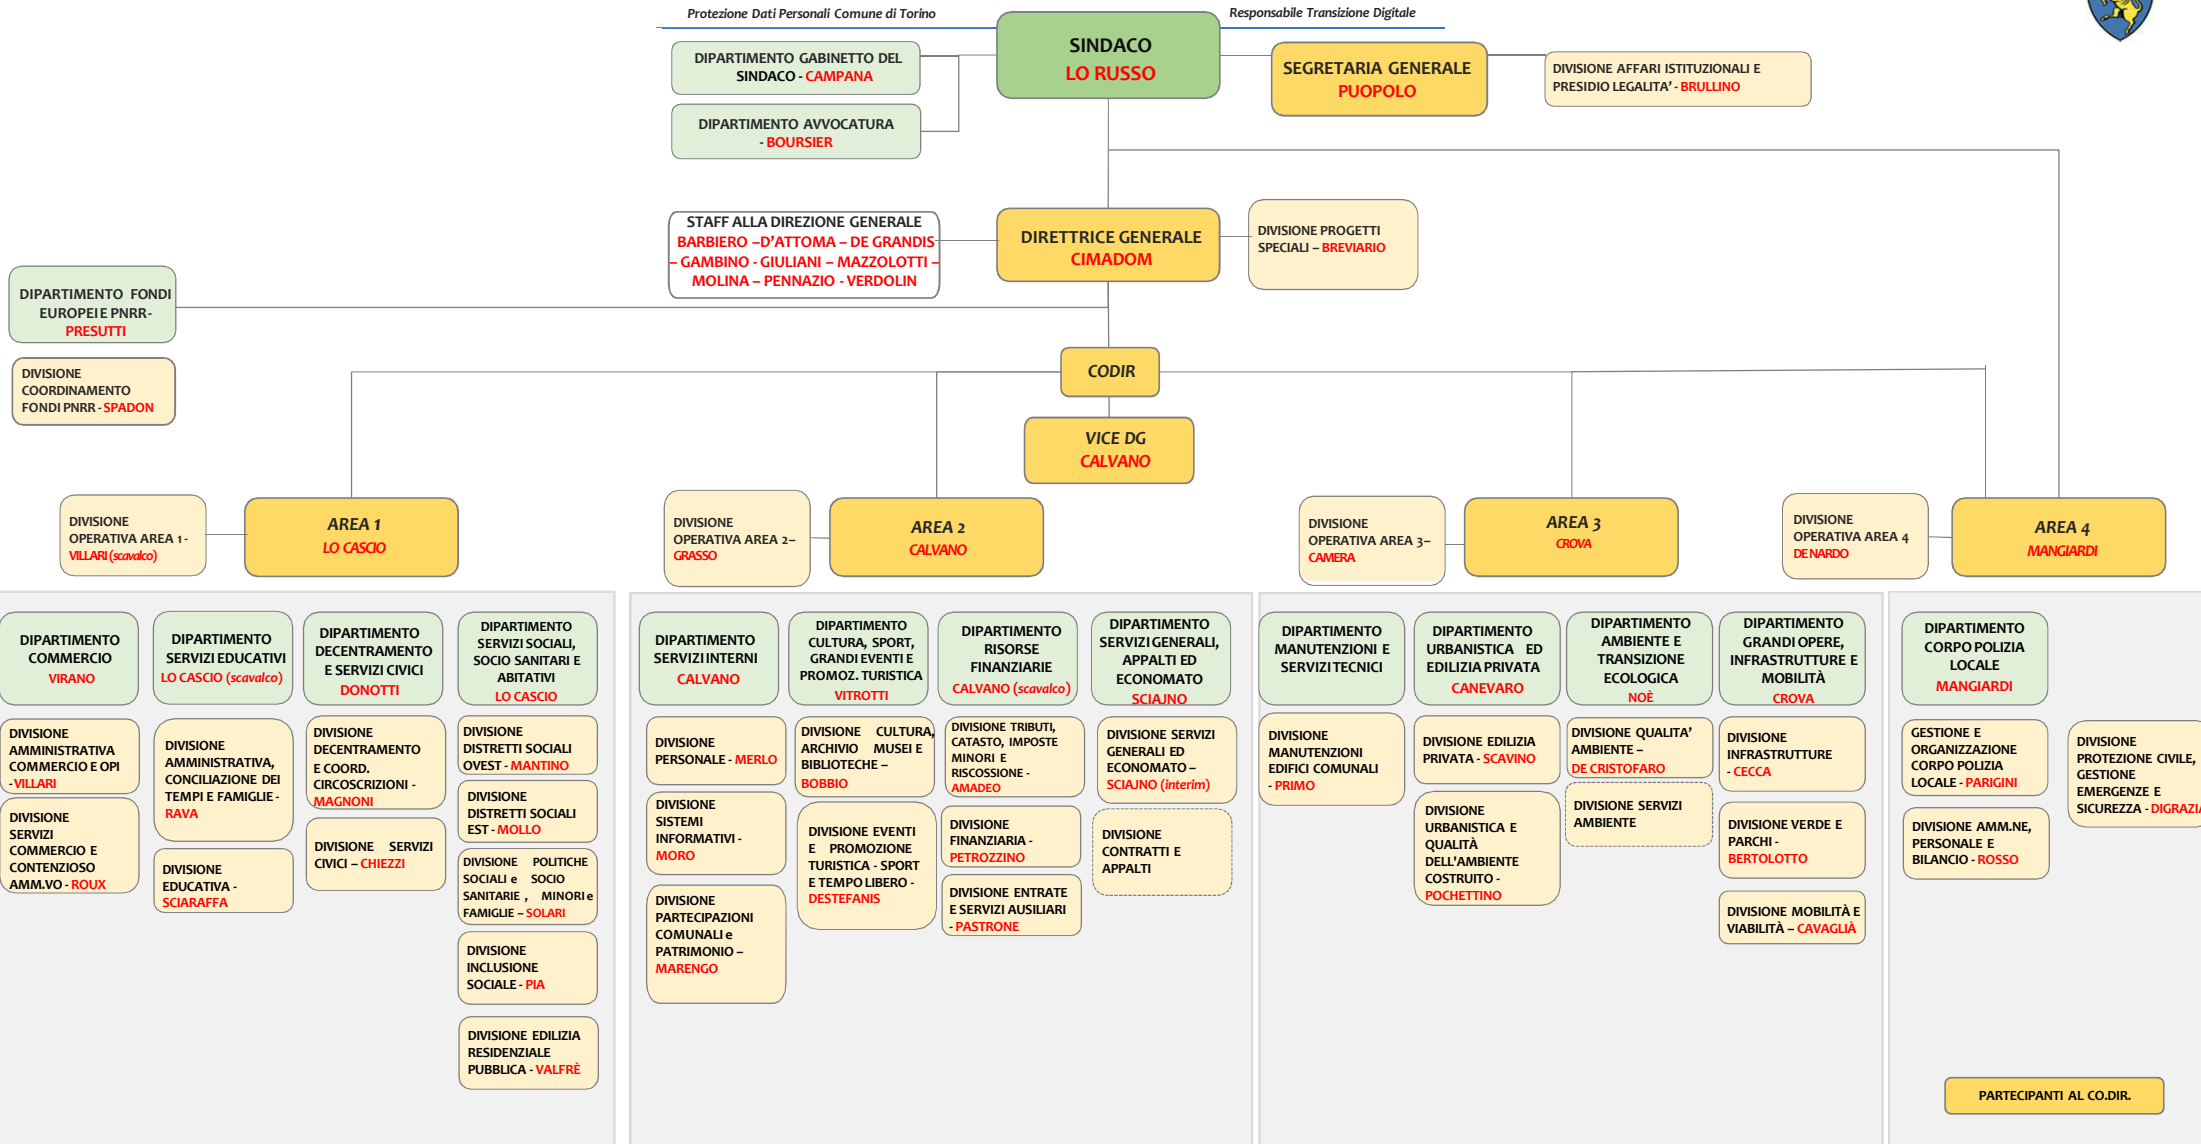

# *Città di Torino*

1 dicembre 2024

# Organigramma Città di Torino

# Organigramma Città di Torino

DIVISIONE OPERATIVA AREA 1 - VILLARI (scavalco) | AREA 1 LO CASCIO

**DIPARTIMENTO COMMERCIO VIRANO**

DIVISIONE AMMINISTRATIVA COMMERCIO E OPI - VILLARI

SERVIZIO AREE PUBBLICHE - PONZIANO