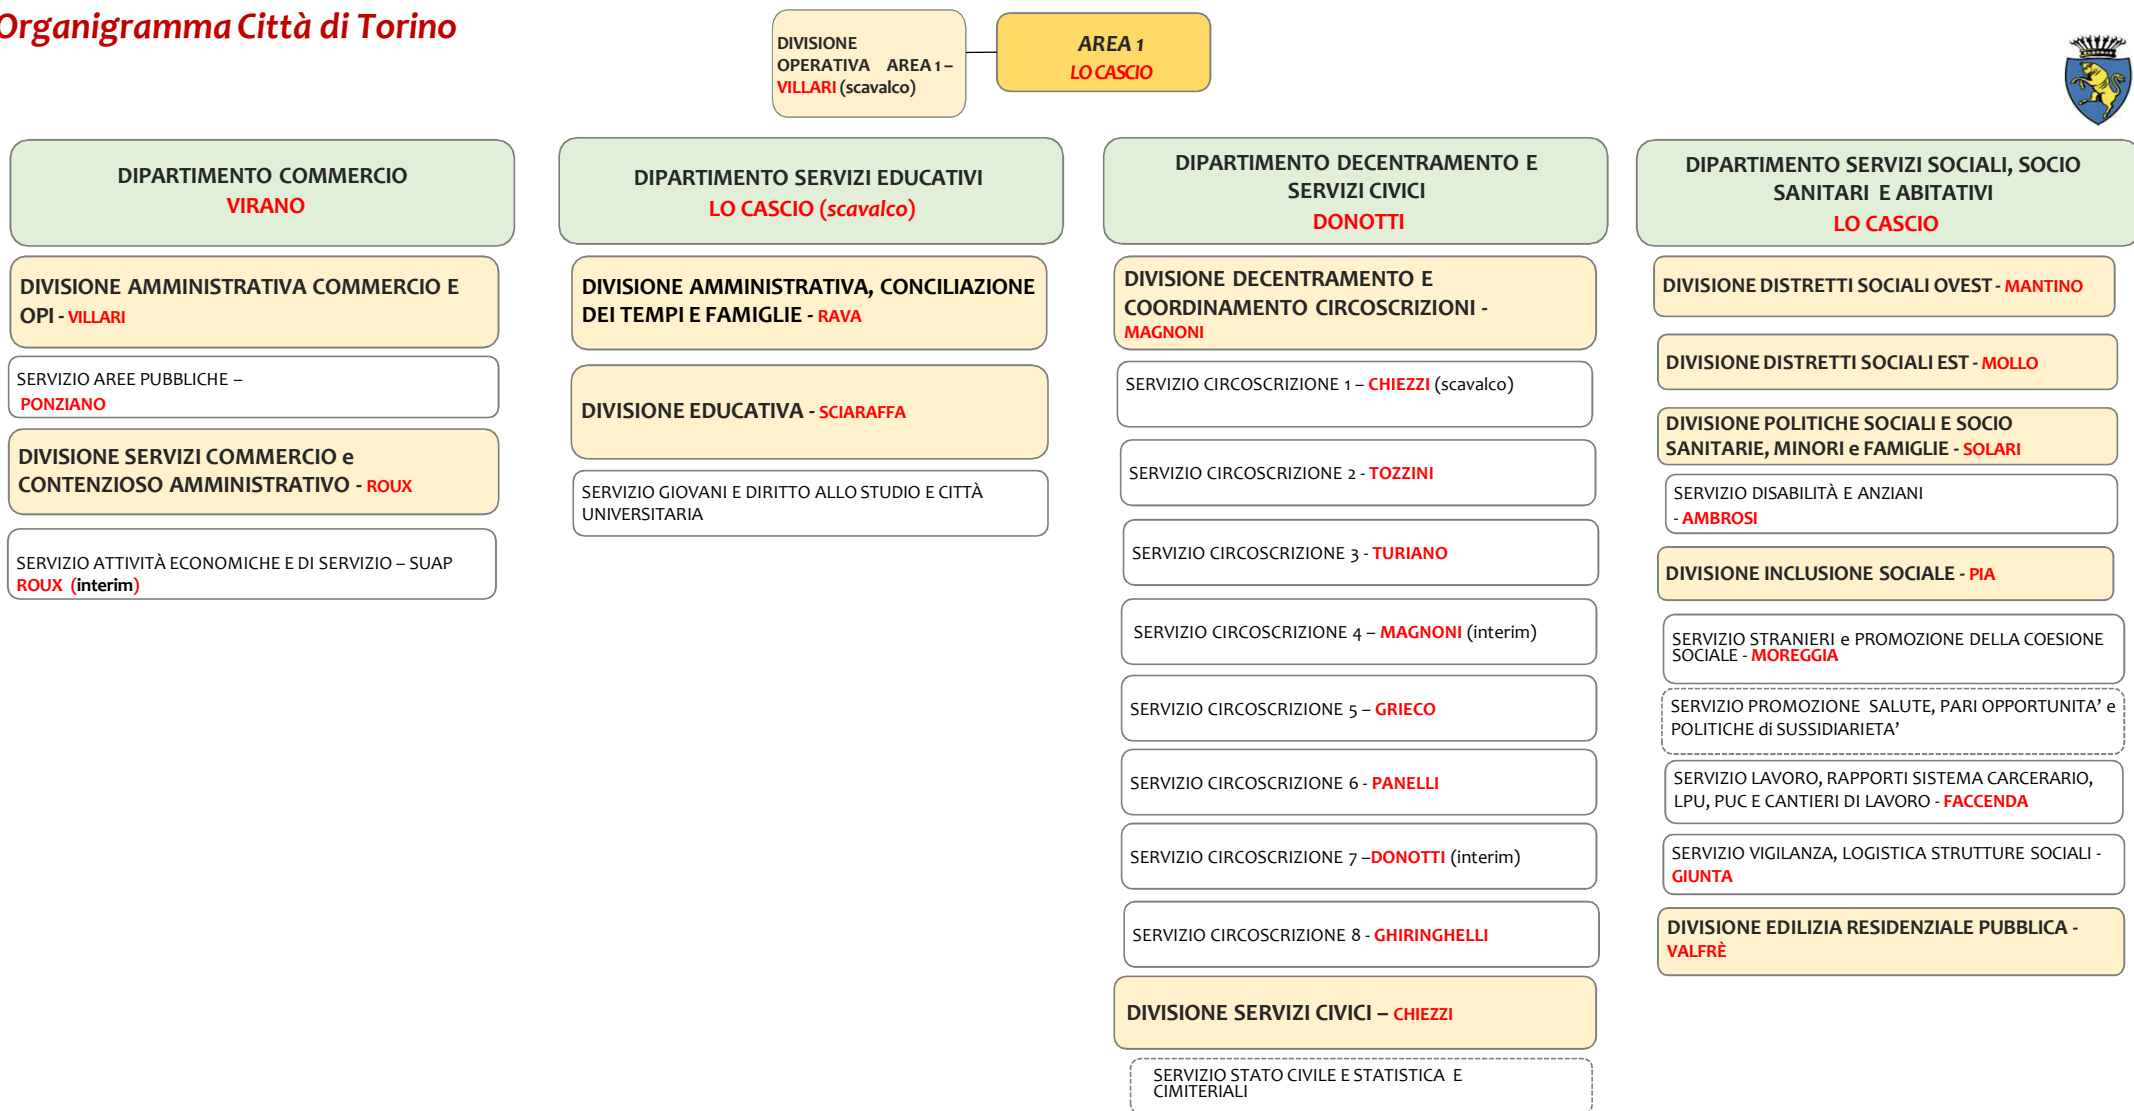

# *Città di Torino*

1 dicembre 2024

# Organigramma Città di Torino

# Organigramma Città di Torino

DIVISIONE OPERATIVA AREA 1 - VILLARI (scavalco) | AREA 1 LO CASCIO

**DIPARTIMENTO COMMERCIO VIRANO**

DIVISIONE AMMINISTRATIVA COMMERCIO E OPI - VILLARI

SERVIZIO AREE PUBBLICHE - PONZIANO