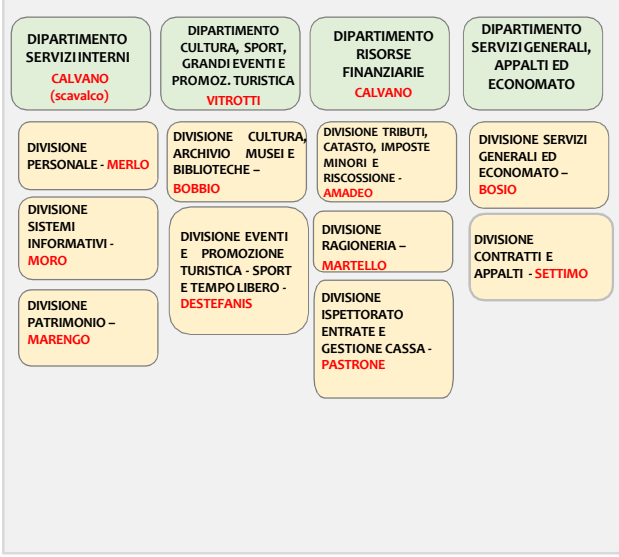

# *Città di Torino*

18 maggio 2026

# Organigramma Città di Torino

# Organigramma Città di Torino

**DIPARTIMENTO COMMERCIO  
VIRANO**

DIVISIONE AMMINISTRATIVA COMMERCIO E OPI - PONZIANO

SERVIZIO AREE PUBBLICHE -

DIVISIONE SERVIZI COMMERCIO e CONTENZIOSO AMMINISTRATIVO - ROUX