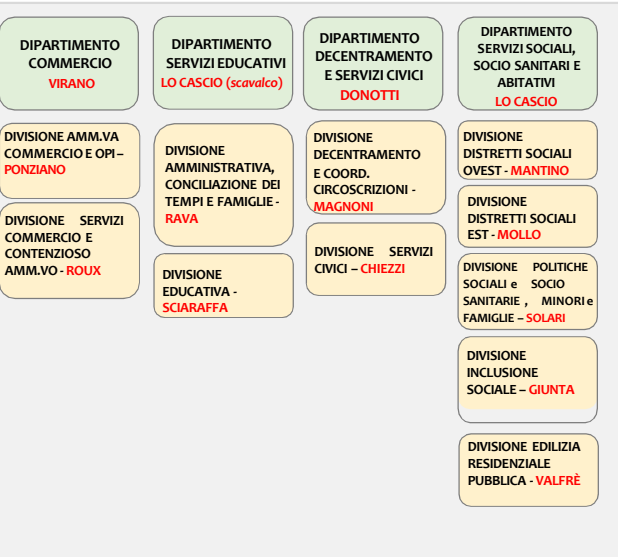

# *Città di Torino*

18 maggio 2026

# Organigramma Città di Torino

# Organigramma Città di Torino

**DIPARTIMENTO COMMERCIO  
VIRANO**

DIVISIONE AMMINISTRATIVA COMMERCIO E OPI - PONZIANO

SERVIZIO AREE PUBBLICHE -

DIVISIONE SERVIZI COMMERCIO e CONTENZIOSO AMMINISTRATIVO - ROUX