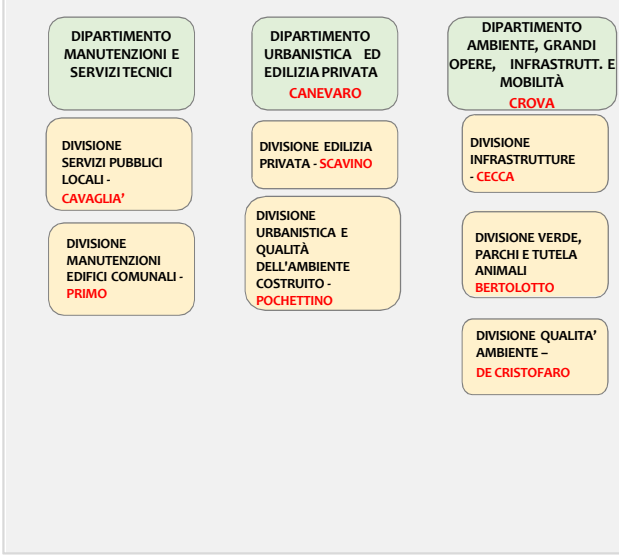

# *Città di Torino*

18 maggio 2026

# Organigramma Città di Torino

# Organigramma Città di Torino

**DIPARTIMENTO COMMERCIO  
VIRANO**

DIVISIONE AMMINISTRATIVA COMMERCIO E OPI - PONZIANO

SERVIZIO AREE PUBBLICHE -

DIVISIONE SERVIZI COMMERCIO e CONTENZIOSO AMMINISTRATIVO - ROUX